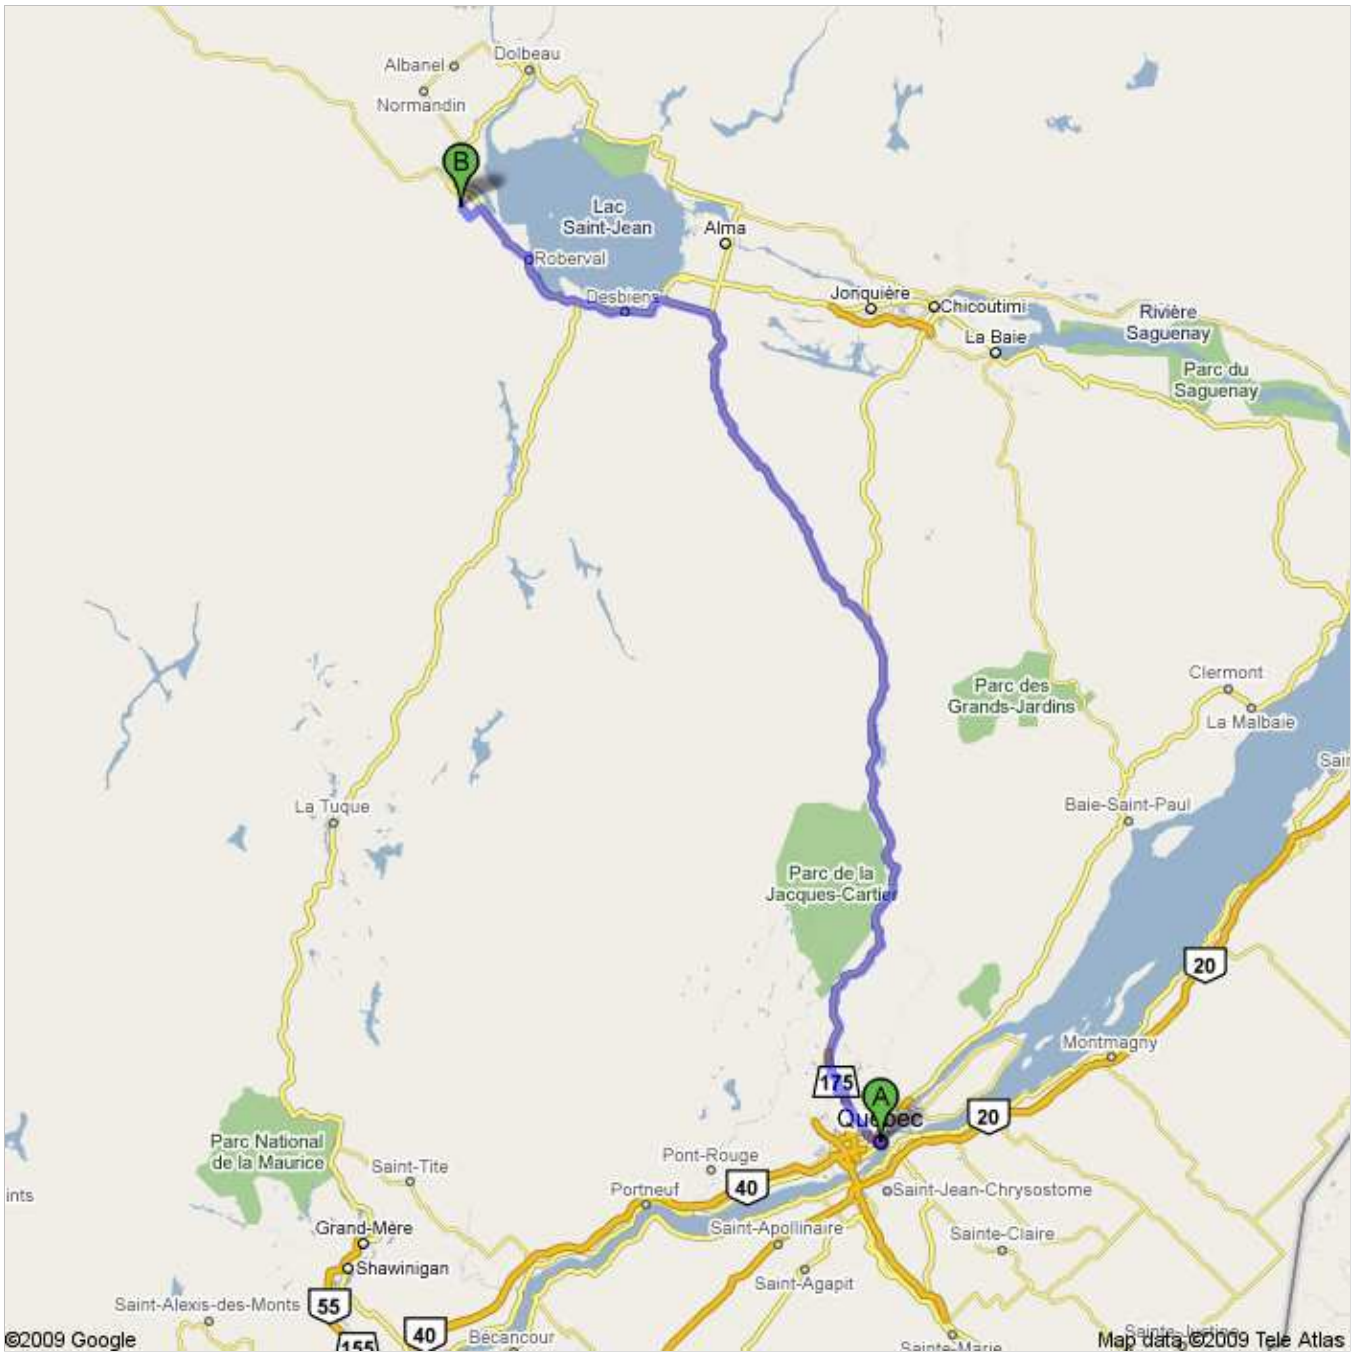

Itinéraire vers 1165 3 Rang, Saint-Prime, QC

278 km – environ 3 heures 19 minutes

 Québec, QC

- | | | |
|---|---|---------------------------------------|
| | 1. Aller en direction sud-ouest sur Rue D'Aiguillon vers Avenue Honoré-Mercier/Route 175 | parcourez 63 m
63 m au total |
|  | 2. Tourner à droite sur D' Abraham Cote | parcourez 0,1 km
0,2 km au total |
|  | 3. Tourner à gauche pour continuer sur D' Abraham Cote
Environ 2 minutes | parcourez 0,5 km
0,7 km au total |
|  | 4. Tourner à droite sur Rue De la Couronne
Environ 2 minutes | parcourez 1,0 km
1,7 km au total |
|  | 5. Tourner légèrement à gauche sur Rue De la Couronne/Route 175 N
Continuer de suivre Route 175 N
Environ 3 minutes | parcourez 3,8 km
5,5 km au total |
| | 6. Continuer sur Route 73 N
Environ 12 minutes | parcourez 19,2 km
24,7 km au total |
|  | 7. Tourner légèrement à droite sur Boulevard Talbot
Environ 16 minutes | parcourez 23,8 km
48,5 km au total |
| | 8. Continuer sur Route 175
Environ 56 minutes | parcourez 81,9 km
130 km au total |
|  | 9. Tourner à gauche sur Route 169
Environ 1 minute | parcourez 64 m
130 km au total |
|  | 10. Tourner à droite pour continuer sur Route 169
Environ 54 minutes | parcourez 79,3 km
210 km au total |
|  | 11. Tourner légèrement à gauche sur Rang Caron
Environ 3 minutes | parcourez 3,7 km
213 km au total |
| | 12. Continuer sur Route 169
Environ 5 minutes | parcourez 7,1 km
221 km au total |
|  | 13. Tourner légèrement à gauche pour continuer sur Route 169
Environ 16 minutes | parcourez 23,9 km
245 km au total |
|  | 14. Tourner légèrement à gauche pour continuer sur Route 169
Environ 19 minutes | parcourez 27,7 km
272 km au total |
|  | 15. Tourner à gauche sur Route Marcel-Auclair
Environ 5 minutes | parcourez 3,3 km
275 km au total |
|  | 16. Tourner à droite sur 3 Rang
Environ 4 minutes | parcourez 2,4 km
278 km au total |